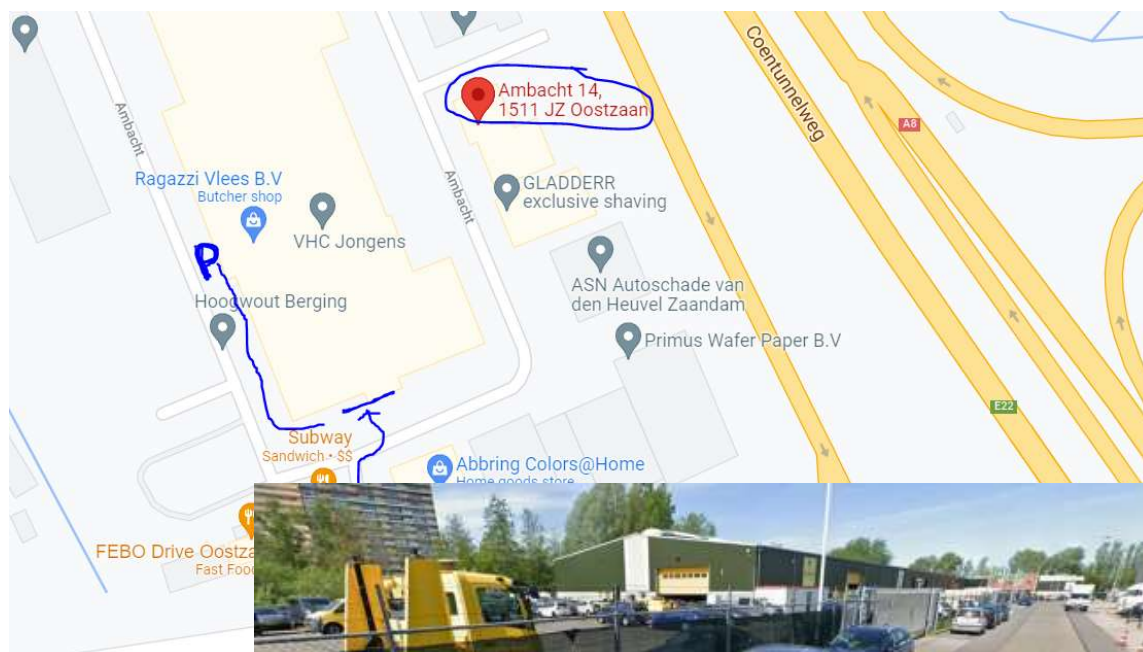

PARKEERINSTRUCTIE HORECA VAKCOLLEGE

Bij binnenkomst op het terrein heb je de Febo/Subways aan de linkerkant, je gaat hier links.

Je dient hier direct links op een plekje aan de zijkant van de weg (foto) te parkeren. Loop vervolgens om het grote gebouw in het midden van het terrein, zodat je aan de andere kant komt, je bent welkom op Ambacht 14, het Horeca Vakcollege.